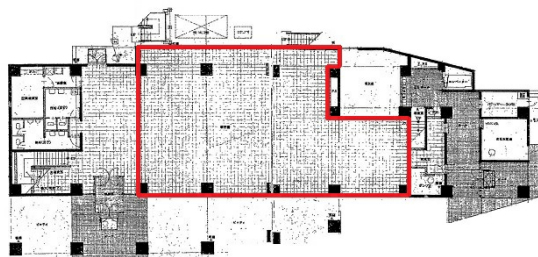

RIVER WEST広島 1階87.2坪

広島県広島市東区上大須賀町1-6

物件MAP

賃貸条件	
月額賃料	800,000円（税別）
坪数	87.2坪
坪単価	9,174円（税別）
共益費	賃料に含む
礼金	1ヶ月
敷金（保証金）	6ヶ月
階数	1階
入居可能日	即日

ビル情報	
所在地	広島県広島市東区上大須賀町1-6
最寄り駅	JR山陽本線 広島駅 徒歩3分
エリア	広島市東区エリア
竣工	1982年10月
耐震	新耐震基準
階数	地上10階
用途	事務所
構造	SRC造

設備情報	
エレベーター	
空調	個別空調
OAフロア	OAフロア
基準階天井高	
光ファイバー	有り
トイレ	男女別・室外
セキュリティ	有り
駐車場	有り

事務所移転の簡単検索サイト

Quick Service

クイックサービス

RIVER WEST広島 1階87.2坪 広島県広島市東区上大須賀町1-6

広島市東区エリア（ビルID：0002626）の賃貸オフィス

貸事務所・レンタルオフィス・オフィス移転なら**QuickService**