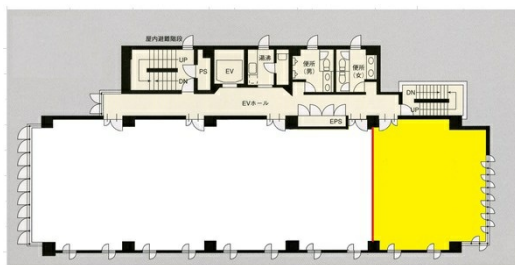

## 物件MAP

賃貸条件	
坪数	20.52坪
階数	5階 (505)
入居可能日	
ビル情報	
所在地	広島県広島市東区上大須賀町1-16
最寄り駅	JR山陽本線 広島駅 徒歩6分
エリア	広島市東区エリア
竣工	2000年9月
耐震	新耐震基準
階数	地上7階
用途	事務所
構造	S造
設備情報	
エレベーター	1基
空調	個別空調
OAフロア	OAフロア
基準階天井高	2,600mm
光ファイバー	有り
トイレ	男女別・室外
セキュリティ	有り
駐車場	有り