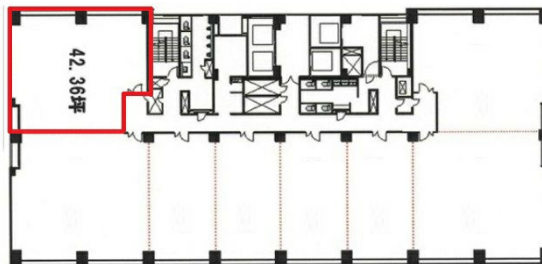

アクティブインターシティ広島 7階42.36坪

広島県広島市東区若草町12-1

物件MAP

賃貸条件	
月額賃料	相談
坪数	42.36坪
坪単価	相談
共益費	賃料に含む
礼金	無し
敷金（保証金）	12ヶ月
階数	7階
入居可能日	相談

ビル情報	
所在地	広島県広島市東区若草町12-1
最寄り駅	JR山陽本線 広島駅 徒歩1分
エリア	広島市東区エリア
竣工	2010年8月
耐震	新耐震基準
階数	地上21階 地下1階
用途	事務所
構造	SRC造

設備情報	
エレベーター	4基
空調	個別空調
OAフロア	OAフロア
基準階天井高	2,750mm
光ファイバー	有り
トイレ	男女別・室外
セキュリティ	有り
駐車場	有り