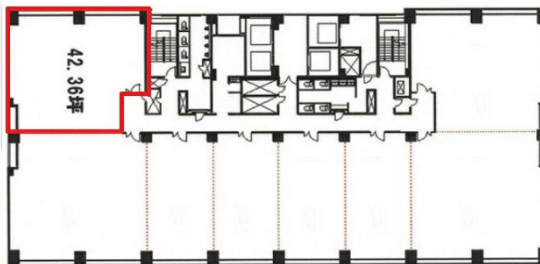

## 物件MAP

賃貸条件	
月額賃料	相談
坪数	42.36坪
坪単価	相談
共益費	賃料に含む
礼金	無し
敷金（保証金）	12ヶ月
階数	7階
入居可能日	相談

ビル情報	
所在地	広島県広島市東区若草町12-1
最寄り駅	JR山陽本線 広島駅 徒歩1分
エリア	広島市東区エリア
竣工	2010年8月
耐震	新耐震基準
階数	地上21階 地下1階
用途	事務所
構造	SRC造

設備情報	
エレベーター	4基
空調	個別空調
OAフロア	OAフロア
基準階天井高	2,750mm
光ファイバー	有り
トイレ	男女別・室外
セキュリティ	有り
駐車場	有り