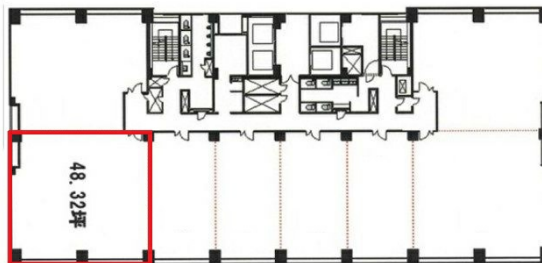

アクティブインターシティ広島 7階48.32坪

広島県広島市東区若草町12-1

物件MAP

賃貸条件	
坪数	48.32坪
階数	7階
入居可能日	
ビル情報	
所在地	広島県広島市東区若草町12-1
最寄り駅	JR山陽本線 広島駅 徒歩1分
エリア	広島市東区エリア
竣工	2010年8月
耐震	新耐震基準
階数	地上21階 地下1階
用途	事務所
構造	SRC造
設備情報	
エレベーター	4基
空調	個別空調
OAフロア	OAフロア
基準階天井高	2,750mm
光ファイバー	有り
トイレ	男女別・室外
セキュリティ	有り
駐車場	有り