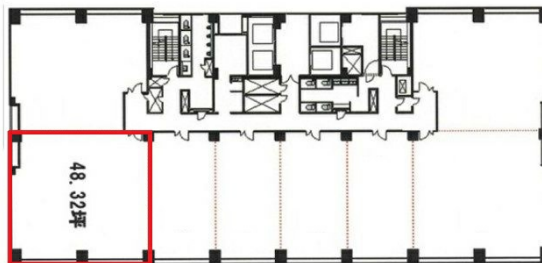

# アクティブインターシティ広島 7階48.32坪

広島県広島市東区若草町12-1

物件MAP

賃貸条件	
坪数	48.32坪
階数	7階
入居可能日	
ビル情報	
所在地	広島県広島市東区若草町12-1
最寄り駅	JR山陽本線 広島駅 徒歩1分
エリア	広島市東区エリア
竣工	2010年8月
耐震	新耐震基準
階数	地上21階 地下1階
用途	事務所
構造	SRC造
設備情報	
エレベーター	4基
空調	個別空調
OAフロア	OAフロア
基準階天井高	2,750mm
光ファイバー	有り
トイレ	男女別・室外
セキュリティ	有り
駐車場	有り