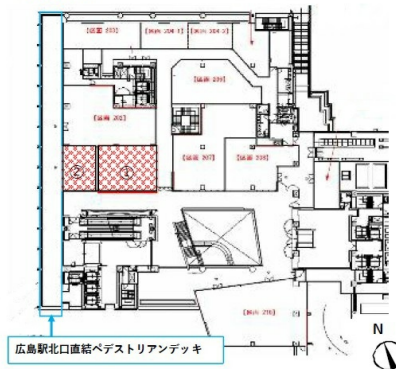

アクティブインターシティ広島 2階52.36坪

広島県広島市東区若草町12-1

ホテル様2階

物件MAP

賃貸条件	
坪数	52.36坪
階数	2階 (①②)
入居可能日	
ビル情報	
所在地	広島県広島市東区若草町12-1
最寄り駅	JR山陽本線 広島駅 徒歩1分
エリア	広島市東区エリア
竣工	2010年8月
耐震	新耐震基準
階数	地上21階 地下1階
用途	店舗
構造	SRC造
設備情報	
エレベーター	4基
空調	個別空調
OAフロア	OAフロア
基準階天井高	2,750mm
光ファイバー	有り
トイレ	男女別・室外
セキュリティ	有り
駐車場	有り