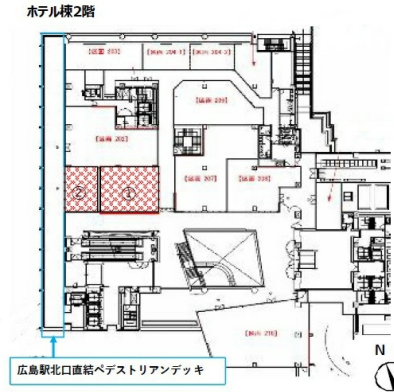

# アクティブインターシティ広島 2階52.36坪

広島県広島市東区若草町12-1

## 物件MAP

賃貸条件	
坪数	52.36坪
階数	2階 (①②)
入居可能日	
ビル情報	
所在地	広島県広島市東区若草町12-1
最寄り駅	JR山陽本線 広島駅 徒歩1分
エリア	広島市東区エリア
竣工	2010年8月
耐震	新耐震基準
階数	地上21階 地下1階
用途	店舗
構造	SRC造
設備情報	
エレベーター	4基
空調	個別空調
OAフロア	OAフロア
基準階天井高	2,750mm
光ファイバー	有り
トイレ	男女別・室外
セキュリティ	有り
駐車場	有り