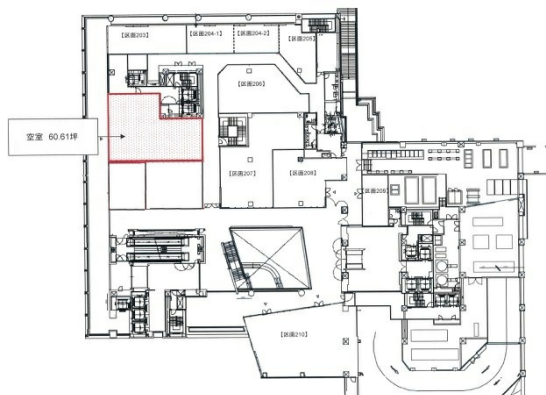

アクティブインターシティ広島 2階60.61坪

広島県広島市東区若草町12-1

物件MAP

賃貸条件	
月額賃料	相談
坪数	60.61坪
坪単価	相談
共益費	賃料に含む
礼金	無し
敷金（保証金）	12ヶ月
階数	2階
入居可能日	即日

ビル情報	
所在地	広島県広島市東区若草町12-1
最寄り駅	JR山陽本線 広島駅 徒歩1分
エリア	広島市東区エリア
竣工	2010年8月
耐震	新耐震基準
階数	地上21階 地下1階
用途	店舗
構造	SRC造

設備情報	
エレベーター	4基
空調	個別空調
OAフロア	OAフロア
基準階天井高	2,750mm
光ファイバー	有り
トイレ	男女別・室外
セキュリティ	有り
駐車場	有り