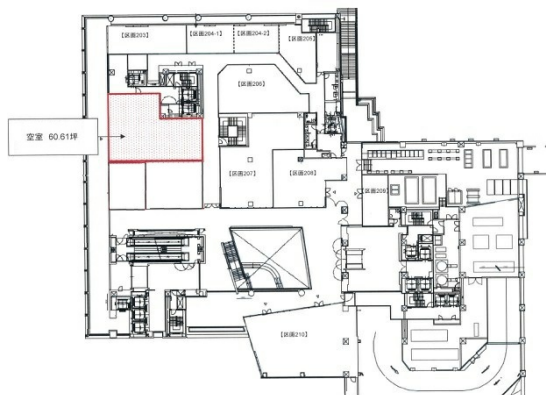

アクティブインターシティ広島 2階60.61坪

広島県広島市東区若草町12-1

物件MAP

賃貸条件	
月額賃料	相談
坪数	60.61坪
坪単価	相談
共益費	賃料に含む
礼金	無し
敷金（保証金）	12ヶ月
階数	2階
入居可能日	即日

ビル情報	
所在地	広島県広島市東区若草町12-1
最寄り駅	JR山陽本線 広島駅 徒歩1分
エリア	広島市東区エリア
竣工	2010年8月
耐震	新耐震基準
階数	地上21階 地下1階
用途	店舗
構造	SRC造

設備情報	
エレベーター	4基
空調	個別空調
OAフロア	OAフロア
基準階天井高	2,750mm
光ファイバー	有り
トイレ	男女別・室外
セキュリティ	有り
駐車場	有り

事務所移転の簡単検索サイト

Quick Service

クイックサービス

アクティブインターシティ広島 2階60.61坪 広島県広島市東区若草町12-1

広島市東区エリア（ビルID：0002619）の賃貸オフィス

貸事務所・レンタルオフィス・オフィス移転なら**QuickService**