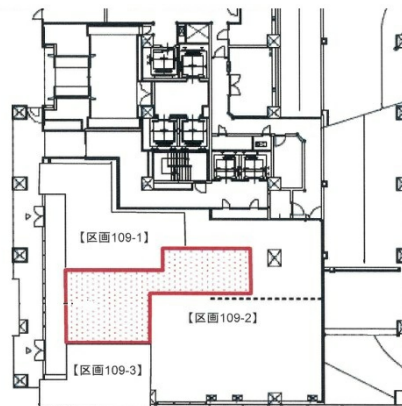

アクティブインターシティ広島 1階26.81坪

広島県広島市東区若草町12-1

物件MAP

賃貸条件	
坪数	26.81坪
階数	1階 (109-4)
入居可能日	
ビル情報	
所在地	広島県広島市東区若草町12-1
最寄り駅	JR山陽本線 広島駅 徒歩1分
エリア	広島市東区エリア
竣工	2010年8月
耐震	新耐震基準
階数	地上21階 地下1階
用途	店舗
構造	SRC造
設備情報	
エレベーター	4基
空調	個別空調
OAフロア	OAフロア
基準階天井高	2,750mm
光ファイバー	有り
トイレ	男女別・室外
セキュリティ	有り
駐車場	有り