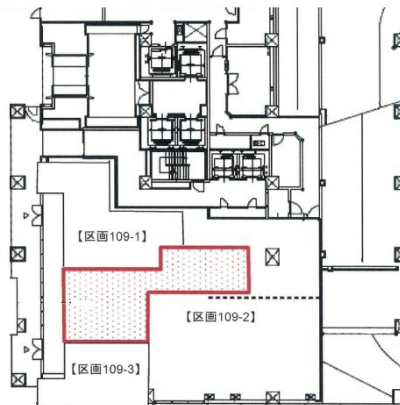

アクティブインターシティ広島 1階26.81坪

広島県広島市東区若草町12-1

物件MAP

賃貸条件	
坪数	26.81坪
階数	1階 (109-4)
入居可能日	

ビル情報	
所在地	広島県広島市東区若草町12-1
最寄り駅	JR山陽本線 広島駅 徒歩1分
エリア	広島市東区エリア
竣工	2010年8月
耐震	新耐震基準
階数	地上21階 地下1階
用途	店舗
構造	SRC造

設備情報	
エレベーター	4基
空調	個別空調
OAフロア	OAフロア
基準階天井高	2,750mm
光ファイバー	有り
トイレ	男女別・室外
セキュリティ	有り
駐車場	有り

事務所移転の簡単検索サイト

Quick Service

クイックサービス

アクティブインターシティ広島 1階26.81坪 広島県広島市東区若草町12-1

広島市東区エリア (ビルID: 0002619) の賃貸オフィス

貸事務所・レンタルオフィス・オフィス移転ならQuickService

物件詳細はこちらから

0120-55-2620