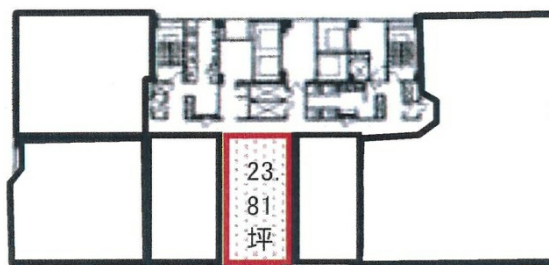

アクティブインターシティ広島 9階23.81坪

広島県広島市東区若草町12-1

物件MAP

賃貸条件	
月額賃料	相談
坪数	23.81坪
坪単価	相談
共益費	賃料に含む
礼金	無し
敷金（保証金）	12ヶ月
階数	9階（E）
入居可能日	2024年5月

ビル情報	
所在地	広島県広島市東区若草町12-1
最寄り駅	JR山陽本線 広島駅 徒歩1分
エリア	広島市東区エリア
竣工	2010年8月
耐震	新耐震基準
階数	地上21階 地下1階
用途	事務所
構造	SRC造

設備情報	
エレベーター	4基
空調	個別空調
OAフロア	OAフロア
基準階天井高	2,750mm
光ファイバー	有り
トイレ	男女別・室外
セキュリティ	有り
駐車場	有り