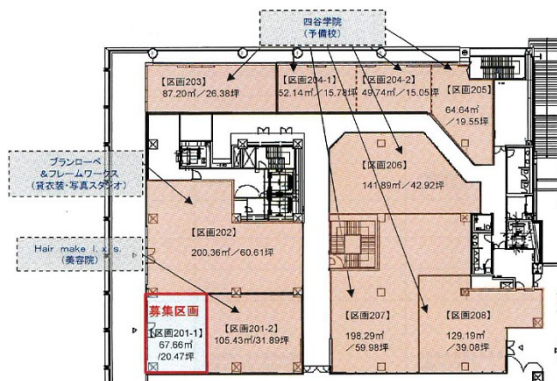

アクティブインターシティ広島 2階20.47坪

広島県広島市東区若草町12-1

物件MAP

賃貸条件	
坪数	20.47坪
階数	2階 (②)
入居可能日	
ビル情報	
所在地	広島県広島市東区若草町12-1
最寄り駅	JR山陽本線 広島駅 徒歩1分
エリア	広島市東区エリア
竣工	2010年8月
耐震	新耐震基準
階数	地上21階 地下1階
用途	店舗
構造	SRC造
設備情報	
エレベーター	4基
空調	個別空調
OAフロア	OAフロア
基準階天井高	2,750mm
光ファイバー	有り
トイレ	男女別・室外
セキュリティ	有り
駐車場	有り