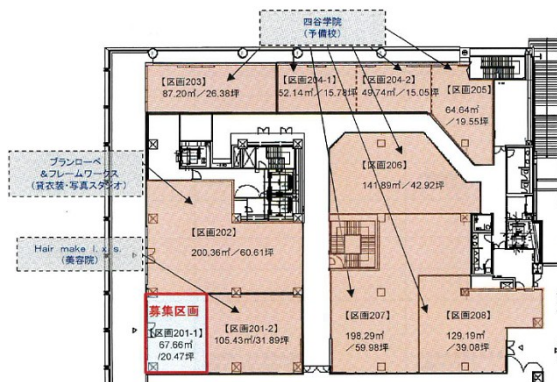

アクティブインターシティ広島 2階20.47坪

広島県広島市東区若草町12-1

物件MAP

賃貸条件	
坪数	20.47坪
階数	2階 (②)
入居可能日	
ビル情報	
所在地	広島県広島市東区若草町12-1
最寄り駅	JR山陽本線 広島駅 徒歩1分
エリア	広島市東区エリア
竣工	2010年8月
耐震	新耐震基準
階数	地上21階 地下1階
用途	店舗
構造	SRC造
設備情報	
エレベーター	4基
空調	個別空調
OAフロア	OAフロア
基準階天井高	2,750mm
光ファイバー	有り
トイレ	男女別・室外
セキュリティ	有り
駐車場	有り

事務所移転の簡単検索サイト

Quick Service

クイックサービス

アクティブインターシティ広島 2階20.47坪 広島県広島市東区若草町12-1

広島市東区エリア (ビルID: 0002619) の賃貸オフィス

貸事務所・レンタルオフィス・オフィス移転ならQuickService

物件詳細はこちらから

0120-55-2620