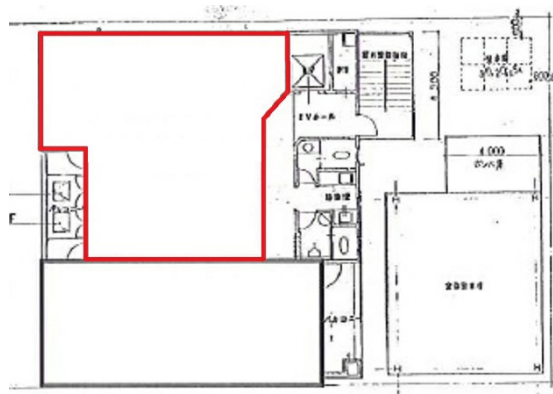

ユーペック光町ビル 2階23.61坪

広島県広島市東区光町9-27

物件MAP

賃貸条件	
坪数	23.61坪
階数	2階 (201)
入居可能日	
ビル情報	
所在地	広島県広島市東区光町9-27
最寄り駅	JR山陽本線 広島駅 徒歩8分
エリア	広島市東区エリア
竣工	1996年3月
耐震	新耐震基準
階数	地上7階 地上1階
用途	事務所
構造	RC造
設備情報	
エレベーター	1基
空調	個別空調
OAフロア	OAフロア
基準階天井高	2,600mm
光ファイバー	有り
トイレ	男女別・室外
セキュリティ	有り
駐車場	有り