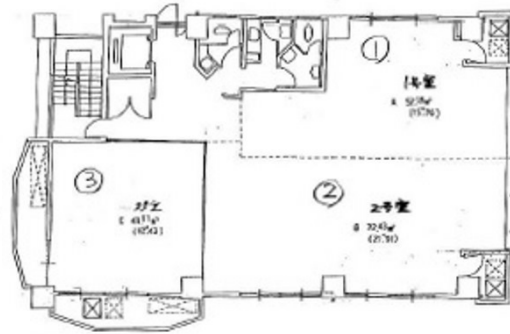

## 物件MAP

| 賃貸条件   |  |
|--------|--|
| 坪数     | 12.43坪   |
| 階数     | 6階 (C)   |
| 入居可能日  |  |
| ビル情報   |  |
| 所在地    | 広島県広島市東区光町2-9-14   |
| 最寄り駅   | JR山陽本線 広島駅 徒歩7分<br>JR芸備線 広島駅 徒歩7分<br>広電1系統(宇品線) 広島駅 徒歩7分 |
| エリア    | 広島市東区エリア   |
| 竣工     | 1994年3月  |
| 耐震     | 新耐震基準  |
| 階数     | 地上7階   |
| 用途     | 事務所  |
| 構造     | RC造  |
| 設備情報   |  |
| エレベーター | 1基   |
| 空調     | 個別空調   |
| OAフロア  | タイルカーペット   |
| 基準階天井高 | 2,500mm  |
| 光ファイバー | 有り   |
| トイレ    | 男女別・室外   |
| セキュリティ | 無し   |
| 駐車場    | 有り   |