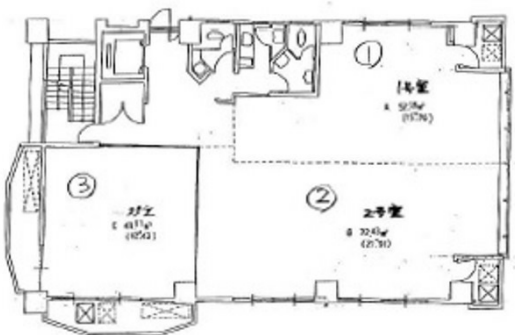

コムズ光ビル 6階12.43坪

広島県広島市東区光町2-9-14

物件MAP

賃貸条件	
坪数	12.43坪
階数	6階 (C)
入居可能日	

ビル情報	
所在地	広島県広島市東区光町2-9-14
最寄り駅	JR山陽本線 広島駅 徒歩7分 JR芸備線 広島駅 徒歩7分 広電1系統(宇品線) 広島駅 徒歩7分
エリア	広島市東区エリア
竣工	1994年3月
耐震	新耐震基準
階数	地上7階
用途	事務所
構造	RC造

設備情報	
エレベーター	1基
空調	個別空調
OAフロア	タイルカーペット
基準階天井高	2,500mm
光ファイバー	有り
トイレ	男女別・室外
セキュリティ	無し
駐車場	有り

事務所移転の簡単検索サイト

Quick Service

クイックサービス

コムズ光ビル 6階12.43坪 広島県広島市東区光町2-9-14

広島市東区エリア (ビルID: 0002616) の賃貸オフィス

貸事務所・レンタルオフィス・オフィス移転なら**QuickService**