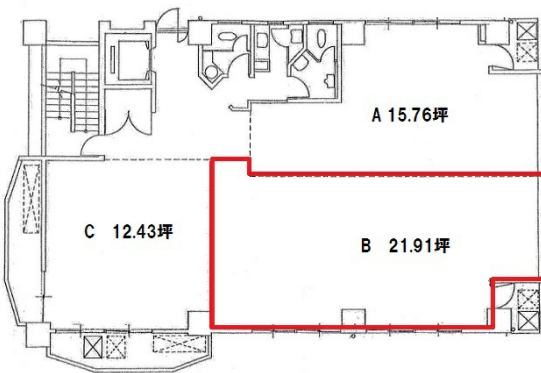

コムズ光ビル 6階21.91坪

広島県広島市東区光町2-9-14

物件MAP

賃貸条件	
坪数	21.91坪
階数	6階 (B)
入居可能日	
ビル情報	
所在地	広島県広島市東区光町2-9-14
最寄り駅	JR山陽本線 広島駅 徒歩7分 JR芸備線 広島駅 徒歩7分 広電1系統(宇品線) 広島駅 徒歩7分
エリア	広島市東区エリア
竣工	1994年3月
耐震	新耐震基準
階数	地上7階
用途	事務所
構造	RC造
設備情報	
エレベーター	1基
空調	個別空調
OAフロア	タイルカーペット
基準階天井高	2,500mm
光ファイバー	有り
トイレ	男女別・室外
セキュリティ	無し
駐車場	有り

事務所移転の簡単検索サイト

Quick Service

クイックサービス

コムズ光ビル 6階21.91坪 広島県広島市東区光町2-9-14

広島市東区エリア (ビルID: 0002616) の賃貸オフィス

貸事務所・レンタルオフィス・オフィス移転ならQuickService

物件詳細はこちらから

0120-55-2620