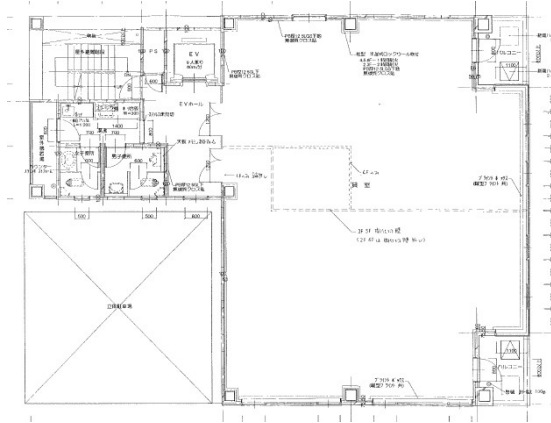

ヒロテツ光町ビル 2階43坪

広島県広島市東区光町2-4-8

物件MAP

賃貸条件	
坪数	43坪
階数	2階
入居可能日	
ビル情報	
所在地	広島県広島市東区光町2-4-8
最寄り駅	JR山陽本線 広島駅 徒歩6分 広電1系統(宇品線) 広島駅 徒歩6分 広電2系統(宮島線) 広島駅 徒歩6分 広電5系統(比治山線) 広島駅 徒歩6分
エリア	広島市東区エリア
竣工	1998年8月
耐震	新耐震基準
階数	地上7階
用途	事務所
構造	S造
設備情報	
エレベーター	1基
空調	個別空調
OAフロア	OAフロア
基準階天井高	2,500mm
光ファイバー	有り
トイレ	男女別・室外
セキュリティ	有り
駐車場	有り