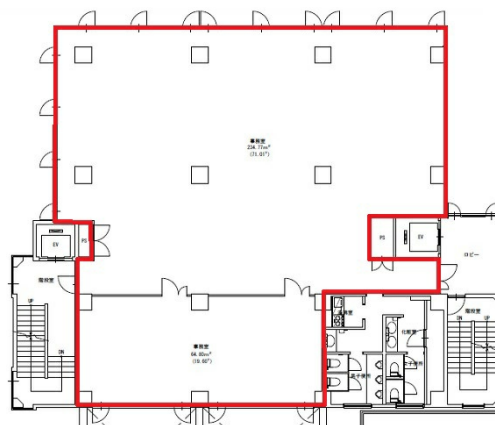

第2寺岡ビル 3階98.9坪

広島県広島市東区光町1-9-27

物件MAP

賃貸条件	
坪数	98.9坪
階数	3階
入居可能日	
ビル情報	
所在地	広島県広島市東区光町1-9-27
最寄り駅	JR山陽本線 広島駅 徒歩6分 JR芸備線 広島駅 徒歩6分 広電1系統(宇品線) 広島駅 徒歩9分 広電2系統(宮島線) 広島駅 徒歩9分
エリア	広島市東区エリア
竣工	1987年3月
耐震	新耐震基準
階数	地上6階
用途	事務所
構造	RC造
設備情報	
エレベーター	1基
空調	個別空調
OAフロア	OAフロア
基準階天井高	2,450mm
光ファイバー	有り
トイレ	男女別・室外
セキュリティ	無し
駐車場	有り