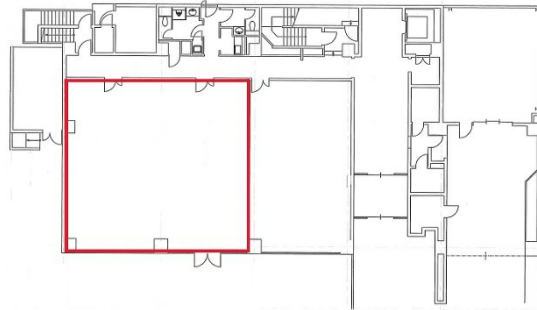

広島CDビル 1階45.35坪

広島県広島市東区光町1-7-11

物件MAP

賃貸条件	
坪数	45.35坪
階数	1階
入居可能日	

ビル情報	
所在地	広島県広島市東区光町1-7-11
最寄り駅	JR山陽本線 広島駅 徒歩5分 JR芸備線 広島駅 徒歩5分 広電1系統(宇品線) 広島駅 徒歩5分 広電2系統(宮島線) 広島駅 徒歩5分
エリア	広島市東区エリア
竣工	1997年5月
耐震	新耐震基準
階数	地上6階
用途	事務所
構造	RC造

設備情報	
エレベーター	1基
空調	個別空調
OAフロア	OAフロア
基準階天井高	2,600mm
光ファイバー	有り
トイレ	男女別・室外
セキュリティ	有り
駐車場	有り