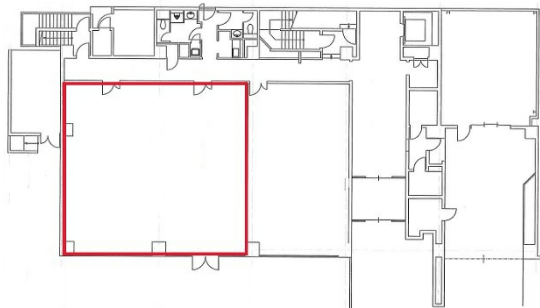

広島CDビル 1階45.35坪

広島県広島市東区光町1-7-11

物件MAP

賃貸条件	
坪数	45.35坪
階数	1階
入居可能日	
ビル情報	
所在地	広島県広島市東区光町1-7-11
最寄り駅	JR山陽本線 広島駅 徒歩5分 JR芸備線 広島駅 徒歩5分 広電1系統(宇品線) 広島駅 徒歩5分 広電2系統(宮島線) 広島駅 徒歩5分
エリア	広島市東区エリア
竣工	1997年5月
耐震	新耐震基準
階数	地上6階
用途	事務所
構造	RC造
設備情報	
エレベーター	1基
空調	個別空調
OAフロア	OAフロア
基準階天井高	2,600mm
光ファイバー	有り
トイレ	男女別・室外
セキュリティ	有り
駐車場	有り