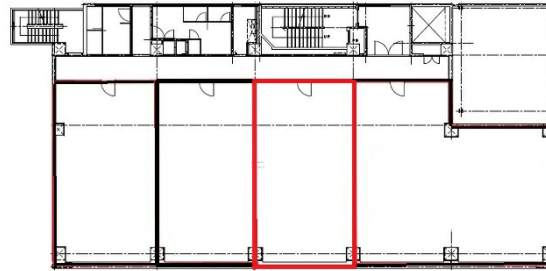

## 物件MAP

賃貸条件	
月額賃料	199,920円（税別）
坪数	23.52坪
坪単価	8,500円（税別）
共益費	58,800円
礼金	無し
敷金（保証金）	12ヶ月
階数	5階
入居可能日	即日

ビル情報	
所在地	広島県広島市東区光町1-7-11
最寄り駅	JR山陽本線 広島駅 徒歩5分 JR芸備線 広島駅 徒歩5分 広電1系統(宇品線) 広島駅 徒歩5分 広電2系統(宮島線) 広島駅 徒歩5分
エリア	広島市東区エリア
竣工	1997年5月
耐震	新耐震基準
階数	地上6階
用途	事務所
構造	RC造

設備情報	
エレベーター	1基
空調	個別空調
OAフロア	OAフロア
基準階天井高	2,600mm
光ファイバー	有り
トイレ	男女別・室外
セキュリティ	有り
駐車場	有り