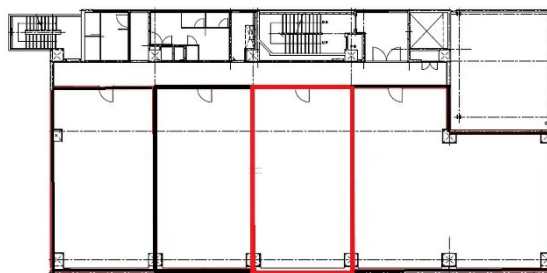

広島CDビル 5階23.52坪

広島県広島市東区光町1-7-11

物件MAP

賃貸条件	
月額賃料	199,920円（税別）
坪数	23.52坪
坪単価	8,500円（税別）
共益費	58,800円
礼金	無し
敷金（保証金）	12ヶ月
階数	5階
入居可能日	即日

ビル情報	
所在地	広島県広島市東区光町1-7-11
最寄り駅	JR山陽本線 広島駅 徒歩5分 JR芸備線 広島駅 徒歩5分 広電1系統(宇品線) 広島駅 徒歩5分 広電2系統(宮島線) 広島駅 徒歩5分
エリア	広島市東区エリア
竣工	1997年5月
耐震	新耐震基準
階数	地上6階
用途	事務所
構造	RC造

設備情報	
エレベーター	1基
空調	個別空調
OAフロア	OAフロア
基準階天井高	2,600mm
光ファイバー	有り
トイレ	男女別・室外
セキュリティ	有り
駐車場	有り

事務所移転の簡単検索サイト

Quick Service

クイックサービス

広島CDビル 5階23.52坪 広島県広島市東区光町1-7-11

広島市東区エリア（ビルID：0002610）の賃貸オフィス

貸事務所・レンタルオフィス・オフィス移転なら**QuickService**