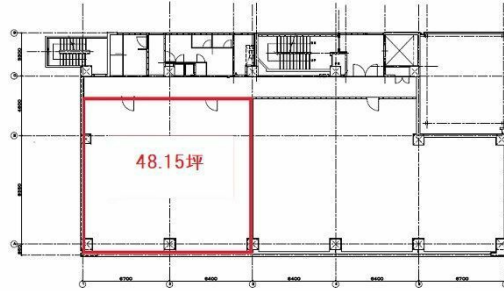

## 物件MAP

賃貸条件	
坪数	48.15坪
階数	6階 (AB室)
入居可能日	
ビル情報	
所在地	広島県広島市東区光町1-7-11
最寄り駅	JR山陽本線 広島駅 徒歩5分 JR芸備線 広島駅 徒歩5分 広電1系統(宇品線) 広島駅 徒歩5分 広電2系統(宮島線) 広島駅 徒歩5分
エリア	広島市東区エリア
竣工	1997年5月
耐震	新耐震基準
階数	地上6階
用途	事務所
構造	RC造
設備情報	
エレベーター	1基
空調	個別空調
OAフロア	OAフロア
基準階天井高	2,600mm
光ファイバー	有り
トイレ	男女別・室外
セキュリティ	有り
駐車場	有り