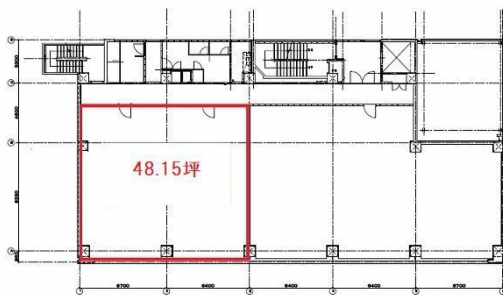

広島CDビル 6階48.15坪

広島県広島市東区光町1-7-11

物件MAP

賃貸条件	
坪数	48.15坪
階数	6階 (AB室)
入居可能日	
ビル情報	
所在地	広島県広島市東区光町1-7-11
最寄り駅	JR山陽本線 広島駅 徒歩5分 JR芸備線 広島駅 徒歩5分 広電1系統(宇品線) 広島駅 徒歩5分 広電2系統(宮島線) 広島駅 徒歩5分
エリア	広島市東区エリア
竣工	1997年5月
耐震	新耐震基準
階数	地上6階
用途	事務所
構造	RC造
設備情報	
エレベーター	1基
空調	個別空調
OAフロア	OAフロア
基準階天井高	2,600mm
光ファイバー	有り
トイレ	男女別・室外
セキュリティ	有り
駐車場	有り