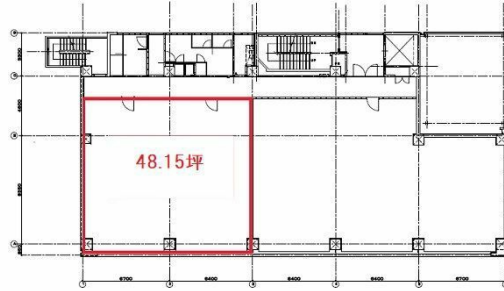

## 物件MAP

賃貸条件	
坪数	48.15坪
階数	3階
入居可能日	

ビル情報	
所在地	広島県広島市東区光町1-7-11
最寄り駅	JR山陽本線 広島駅 徒歩5分 JR芸備線 広島駅 徒歩5分 広電1系統(宇品線) 広島駅 徒歩5分 広電2系統(宮島線) 広島駅 徒歩5分
エリア	広島市東区エリア
竣工	1997年5月
耐震	新耐震基準
階数	地上6階
用途	事務所
構造	RC造

設備情報	
エレベーター	1基
空調	個別空調
OAフロア	OAフロア
基準階天井高	2,600mm
光ファイバー	有り
トイレ	男女別・室外
セキュリティ	有り
駐車場	有り