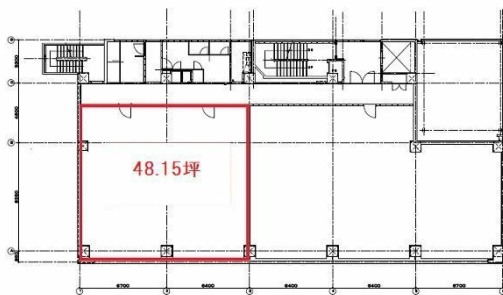

広島CDビル 3階48.15坪

広島県広島市東区光町1-7-11

物件MAP

賃貸条件	
坪数	48.15坪
階数	3階
入居可能日	
ビル情報	
所在地	広島県広島市東区光町1-7-11
最寄り駅	JR山陽本線 広島駅 徒歩5分 JR芸備線 広島駅 徒歩5分 広電1系統(宇品線) 広島駅 徒歩5分 広電2系統(宮島線) 広島駅 徒歩5分
エリア	広島市東区エリア
竣工	1997年5月
耐震	新耐震基準
階数	地上6階
用途	事務所
構造	RC造
設備情報	
エレベーター	1基
空調	個別空調
OAフロア	OAフロア
基準階天井高	2,600mm
光ファイバー	有り
トイレ	男女別・室外
セキュリティ	有り
駐車場	有り