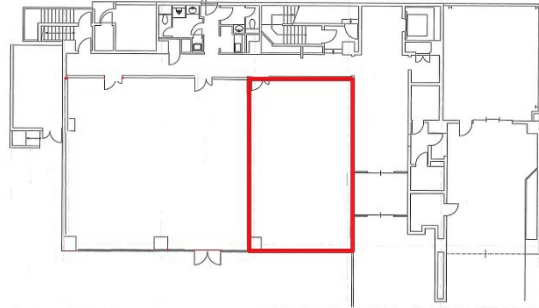

広島CDビル 1階24.35坪

広島県広島市東区光町1-7-11

物件MAP

賃貸条件	
月額賃料	206,975円（税別）
坪数	24.35坪
坪単価	8,500円（税別）
共益費	60,875円
礼金	無し
敷金（保証金）	12ヶ月
階数	1階
入居可能日	2024年6月

ビル情報	
所在地	広島県広島市東区光町1-7-11
最寄り駅	JR山陽本線 広島駅 徒歩5分 JR芸備線 広島駅 徒歩5分 広電1系統(宇品線) 広島駅 徒歩5分 広電2系統(宮島線) 広島駅 徒歩5分
エリア	広島市東区エリア
竣工	1997年5月
耐震	新耐震基準
階数	地上6階
用途	事務所
構造	RC造

設備情報	
エレベーター	1基
空調	個別空調
OAフロア	OAフロア
基準階天井高	2,600mm
光ファイバー	有り
トイレ	男女別・室外
セキュリティ	有り
駐車場	有り