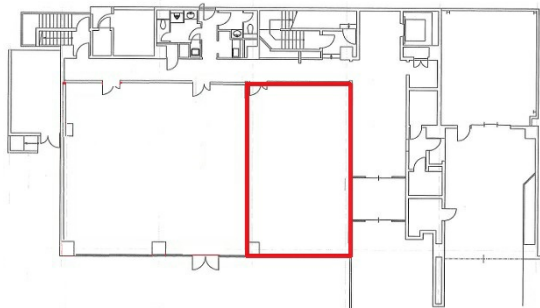

広島CDビル 1階24.35坪

広島県広島市東区光町1-7-11

物件MAP

賃貸条件	
月額賃料	206,975円（税別）
坪数	24.35坪
坪単価	8,500円（税別）
共益費	60,875円
礼金	無し
敷金（保証金）	12ヶ月
階数	1階
入居可能日	2024年6月

ビル情報	
所在地	広島県広島市東区光町1-7-11
最寄り駅	JR山陽本線 広島駅 徒歩5分 JR芸備線 広島駅 徒歩5分 広電1系統(宇品線) 広島駅 徒歩5分 広電2系統(宮島線) 広島駅 徒歩5分
エリア	広島市東区エリア
竣工	1997年5月
耐震	新耐震基準
階数	地上6階
用途	事務所
構造	RC造

設備情報	
エレベーター	1基
空調	個別空調
OAフロア	OAフロア
基準階天井高	2,600mm
光ファイバー	有り
トイレ	男女別・室外
セキュリティ	有り
駐車場	有り

事務所移転の簡単検索サイト

Quick Service

クイックサービス

広島CDビル 1階24.35坪 広島県広島市東区光町1-7-11

広島市東区エリア（ビルID：0002610）の賃貸オフィス

貸事務所・レンタルオフィス・オフィス移転ならQuickService

物件詳細はこちらから

0120-55-2620

【受付時間】平日9:30~18:30