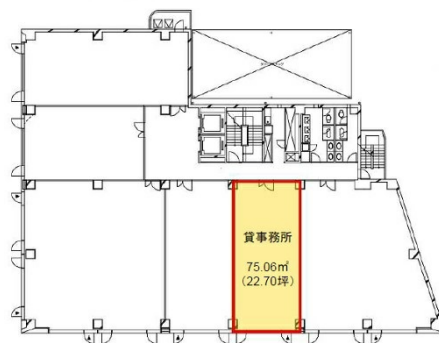

# ディア・光町ビル 2階22.7坪

広島県広島市東区光町1-13-20

## 物件MAP

| 賃貸条件   |   |
|--------|---|
| 坪数     | 22.7坪   |
| 階数     | 2階  |
| 入居可能日  |   |
| ビル情報   |   |
| 所在地    | 広島県広島市東区光町1-13-20   |
| 最寄り駅   | JR山陽本線 広島駅 徒歩3分<br>JR芸備線 広島駅 徒歩3分<br>広電1系統(宇品線) 広島駅 徒歩3分<br>広電2系統(宮島線) 広島駅 徒歩3分 |
| エリア    | 広島市東区エリア  |
| 竣工     | 1994年3月   |
| 耐震     | 新耐震基準   |
| 階数     | 地上7階  |
| 用途     | 事務所   |
| 構造     | SRC造  |
| 設備情報   |   |
| エレベーター | 2基  |
| 空調     | 個別空調  |
| OAフロア  | OAフロア   |
| 基準階天井高 | 2,550mm   |
| 光ファイバー | 有り  |
| トイレ    | 男女別・室外  |
| セキュリティ | 有り  |
| 駐車場    | 有り  |