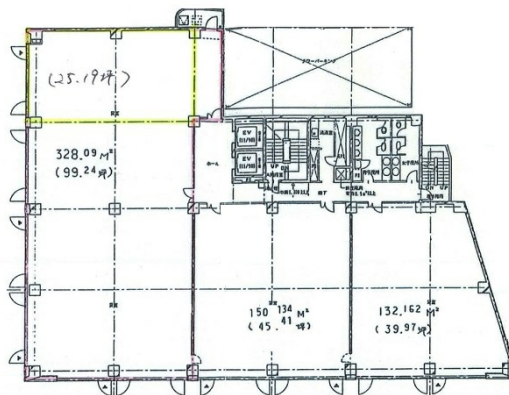

## 物件MAP

賃貸条件	
坪数	26.02坪
階数	5階
入居可能日	

ビル情報	
所在地	広島県広島市東区光町1-13-20
最寄り駅	JR山陽本線 広島駅 徒歩3分 JR芸備線 広島駅 徒歩3分 広電1系統(宇品線) 広島駅 徒歩3分 広電2系統(宮島線) 広島駅 徒歩3分
エリア	広島市東区エリア
竣工	1994年3月
耐震	新耐震基準
階数	地上7階
用途	事務所
構造	SRC造

設備情報	
エレベーター	2基
空調	個別空調
OAフロア	OAフロア
基準階天井高	2,550mm
光ファイバー	有り
トイレ	男女別・室外
セキュリティ	有り
駐車場	有り