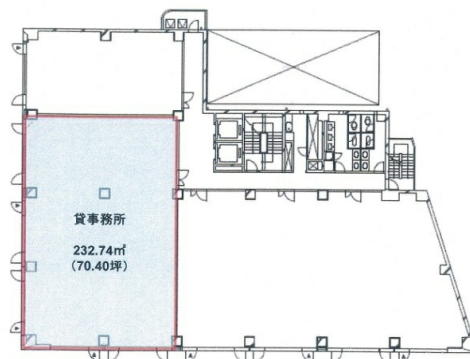

ディア・光町ビル 6階70.4坪

広島県広島市東区光町1-13-20

物件MAP

| 賃貸条件 | |
|-------|-------|
| 坪数 | 70.4坪 |
| 階数 | 6階 |
| 入居可能日 | |

| ビル情報 | |
|------|---|
| 所在地 | 広島県広島市東区光町1-13-20 |
| 最寄り駅 | JR山陽本線 広島駅 徒歩3分 JR芸備線 広島駅 徒歩3分 広電1系統(宇品線) 広島駅 徒歩3分 広電2系統(宮島線) 広島駅 徒歩3分 |
| エリア | 広島市東区エリア |
| 竣工 | 1994年3月 |
| 耐震 | 新耐震基準 |
| 階数 | 地上7階 |
| 用途 | 事務所 |
| 構造 | SRC造 |

| 設備情報 | |
|--------|---------|
| エレベーター | 2基 |
| 空調 | 個別空調 |
| OAフロア | OAフロア |
| 基準階天井高 | 2,550mm |
| 光ファイバー | 有り |
| トイレ | 男女別・室外 |
| セキュリティ | 有り |
| 駐車場 | 有り |