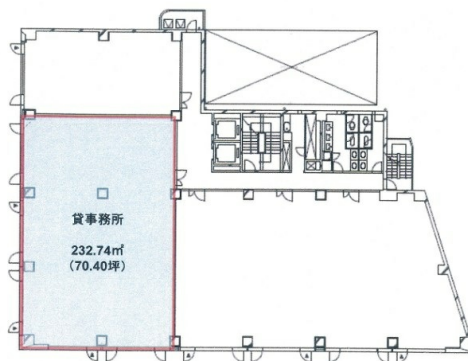

ディア・光町ビル 6階70.4坪

広島県広島市東区光町1-13-20

物件MAP

賃貸条件	
坪数	70.4坪
階数	6階
入居可能日	

ビル情報	
所在地	広島県広島市東区光町1-13-20
最寄り駅	JR山陽本線 広島駅 徒歩3分 JR芸備線 広島駅 徒歩3分 広電1系統(宇品線) 広島駅 徒歩3分 広電2系統(宮島線) 広島駅 徒歩3分
エリア	広島市東区エリア
竣工	1994年3月
耐震	新耐震基準
階数	地上7階
用途	事務所
構造	SRC造

設備情報	
エレベーター	2基
空調	個別空調
OAフロア	OAフロア
基準階天井高	2,550mm
光ファイバー	有り
トイレ	男女別・室外
セキュリティ	有り
駐車場	有り

事務所移転の簡単検索サイト

Quick Service

クイックサービス

ディア・光町ビル 6階70.4坪 広島県広島市東区光町1-13-20

広島市東区エリア (ビルID: 0002609) の賃貸オフィス

貸事務所・レンタルオフィス・オフィス移転なら**QuickService**