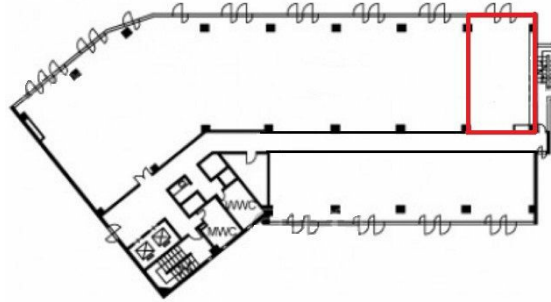

## 物件MAP

賃貸条件	
坪数	17.85坪
階数	7階
入居可能日	
ビル情報	
所在地	広島県広島市東区光町1-12-20
最寄り駅	JR山陽本線 広島駅 徒歩3分 JR芸備線 広島駅 徒歩3分 広電1系統(宇品線) 広島駅 徒歩3分 広電2系統(宮島線) 広島駅 徒歩3分
エリア	広島市東区エリア
竣工	1991年3月
耐震	新耐震基準
階数	地上7階
用途	事務所
構造	SRC造
設備情報	
エレベーター	2基
空調	個別空調
OAフロア	OAフロア
基準階天井高	2,600mm
光ファイバー	有り
トイレ	男女別・室外
セキュリティ	有り
駐車場	有り