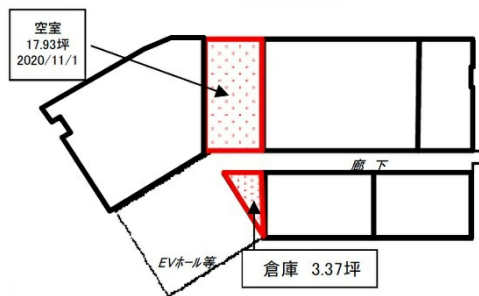

もみじ広島光町ビル 6階17.93坪

広島県広島市東区光町1-12-20

物件MAP

賃貸条件	
坪数	17.93坪
階数	6階
入居可能日	

ビル情報	
所在地	広島県広島市東区光町1-12-20
最寄り駅	JR山陽本線 広島駅 徒歩3分 JR芸備線 広島駅 徒歩3分 広電1系統(宇品線) 広島駅 徒歩3分 広電2系統(宮島線) 広島駅 徒歩3分
エリア	広島市東区エリア
竣工	1991年3月
耐震	新耐震基準
階数	地上7階
用途	事務所
構造	SRC造

設備情報	
エレベーター	2基
空調	個別空調
OAフロア	OAフロア
基準階天井高	2,600mm
光ファイバー	有り
トイレ	男女別・室外
セキュリティ	有り
駐車場	有り

事務所移転の簡単検索サイト

Quick Service

クイックサービス

もみじ広島光町ビル 6階17.93坪 広島県広島市東区光町1-12-20

広島市東区エリア (ビルID: 0002608) の賃貸オフィス

貸事務所・レンタルオフィス・オフィス移転なら**QuickService**