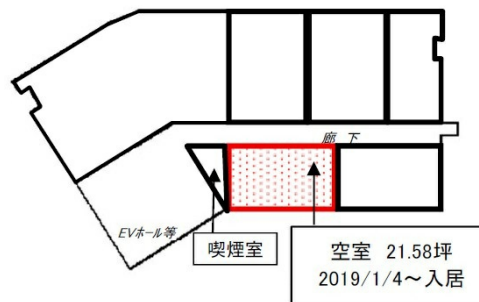

# もみじ広島光町ビル 2階21.58坪

広島県広島市東区光町1-12-20

## 物件MAP

賃貸条件	
坪数	21.58坪
階数	2階
入居可能日	

ビル情報	
所在地	広島県広島市東区光町1-12-20
最寄り駅	JR山陽本線 広島駅 徒歩3分 JR芸備線 広島駅 徒歩3分 広電1系統(宇品線) 広島駅 徒歩3分 広電2系統(宮島線) 広島駅 徒歩3分
エリア	広島市東区エリア
竣工	1991年3月
耐震	新耐震基準
階数	地上7階
用途	事務所
構造	SRC造

設備情報	
エレベーター	2基
空調	個別空調
OAフロア	OAフロア
基準階天井高	2,600mm
光ファイバー	有り
トイレ	男女別・室外
セキュリティ	有り
駐車場	有り