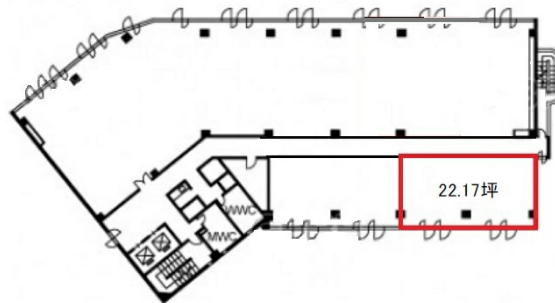

もみじ広島光町ビル 4階22.17坪

広島県広島市東区光町1-12-20

物件MAP

賃貸条件	
坪数	22.17坪
階数	4階
入居可能日	

ビル情報	
所在地	広島県広島市東区光町1-12-20
最寄り駅	JR山陽本線 広島駅 徒歩3分 JR芸備線 広島駅 徒歩3分 広電1系統(宇品線) 広島駅 徒歩3分 広電2系統(宮島線) 広島駅 徒歩3分
エリア	広島市東区エリア
竣工	1991年3月
耐震	新耐震基準
階数	地上7階
用途	事務所
構造	SRC造

設備情報	
エレベーター	2基
空調	個別空調
OAフロア	OAフロア
基準階天井高	2,600mm
光ファイバー	有り
トイレ	男女別・室外
セキュリティ	有り
駐車場	有り

事務所移転の簡単検索サイト

Quick Service

クイックサービス

もみじ広島光町ビル 4階22.17坪 広島県広島市東区光町1-12-20

広島市東区エリア (ビルID: 0002608) の賃貸オフィス

貸事務所・レンタルオフィス・オフィス移転なら**QuickService**