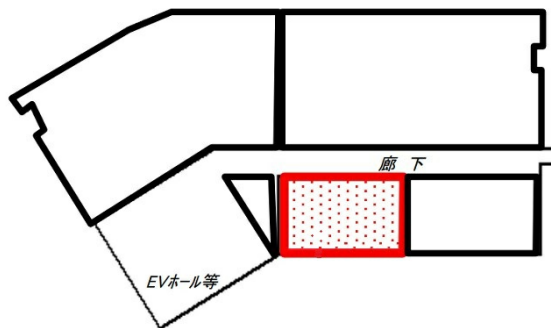

# もみじ広島光町ビル 5階21.58坪

広島県広島市東区光町1-12-20

## 物件MAP

賃貸条件	
坪数	21.58坪
階数	5階
入居可能日	

ビル情報	
所在地	広島県広島市東区光町1-12-20
最寄り駅	JR山陽本線 広島駅 徒歩3分 JR芸備線 広島駅 徒歩3分 広電1系統(宇品線) 広島駅 徒歩3分 広電2系統(宮島線) 広島駅 徒歩3分
エリア	広島市東区エリア
竣工	1991年3月
耐震	新耐震基準
階数	地上7階
用途	事務所
構造	SRC造

設備情報	
エレベーター	2基
空調	個別空調
OAフロア	OAフロア
基準階天井高	2,600mm
光ファイバー	有り
トイレ	男女別・室外
セキュリティ	有り
駐車場	有り