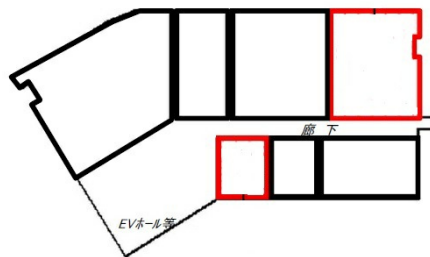

もみじ広島光町ビル 4階10.79坪

広島県広島市東区光町1-12-20

物件MAP

賃貸条件	
坪数	10.79坪
階数	4階
入居可能日	

ビル情報	
所在地	広島県広島市東区光町1-12-20
最寄り駅	JR山陽本線 広島駅 徒歩3分 JR芸備線 広島駅 徒歩3分 広電1系統(宇品線) 広島駅 徒歩3分 広電2系統(宮島線) 広島駅 徒歩3分
エリア	広島市東区エリア
竣工	1991年3月
耐震	新耐震基準
階数	地上7階
用途	事務所
構造	SRC造

設備情報	
エレベーター	2基
空調	個別空調
OAフロア	OAフロア
基準階天井高	2,600mm
光ファイバー	有り
トイレ	男女別・室外
セキュリティ	有り
駐車場	有り

事務所移転の簡単検索サイト

Quick Service

クイックサービス

もみじ広島光町ビル 4階10.79坪 広島県広島市東区光町1-12-20

広島市東区エリア (ビルID: 0002608) の賃貸オフィス

貸事務所・レンタルオフィス・オフィス移転ならQuickService