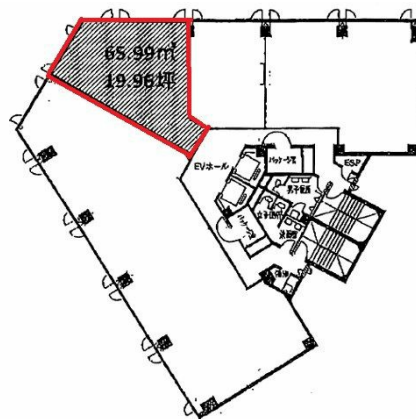

広島ビル 5階19.96坪

広島県広島市東区光町1-12-16

物件MAP

| 賃貸条件 | |
|--------|---|
| 坪数 | 19.96坪 |
| 階数 | 5階 |
| 入居可能日 | |
| ビル情報 | |
| 所在地 | 広島県広島市東区光町1-12-16 |
| 最寄り駅 | JR山陽本線 広島駅 徒歩5分 JR芸備線 広島駅 徒歩5分 広電1系統(宇品線) 広島駅 徒歩5分 広電2系統(宮島線) 広島駅 徒歩5分 |
| エリア | 広島市東区エリア |
| 竣工 | 1984年11月 |
| 耐震 | 新耐震基準 |
| 階数 | 地上7階 地下1階 |
| 用途 | 事務所 |
| 構造 | SRC造 |
| 設備情報 | |
| エレベーター | 2基 |
| 空調 | 個別空調 |
| OAフロア | OAフロア |
| 基準階天井高 | 2,400mm |
| 光ファイバー | 有り |
| トイレ | 男女別・室外 |
| セキュリティ | 有り |
| 駐車場 | 有り |

事務所移転の簡単検索サイト

Quick Service

クイックサービス

広島ビル 5階19.96坪 広島県広島市東区光町1-12-16

広島市東区エリア (ビルID: 0002607) の賃貸オフィス

貸事務所・レンタルオフィス・オフィス移転ならQuickService

物件詳細はこちらから

0120-55-2620