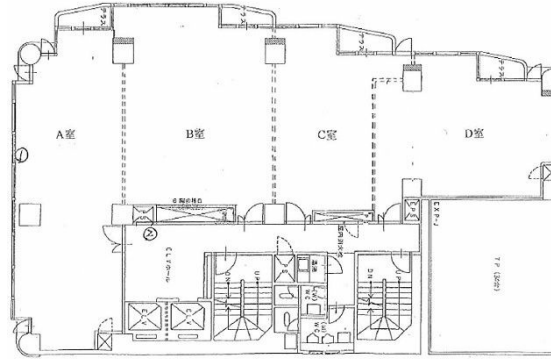

# 広島教販ビル 2階38.9坪

広島県広島市中区幟町14-14

## 物件MAP

賃貸条件	
坪数	38.9坪
階数	2階 (A・B)
入居可能日	
ビル情報	
所在地	広島県広島市中区幟町14-14
最寄り駅	広電1系統(宇品線) 銀山町駅 徒歩1分 広電2系統(宮島線) 銀山町駅 徒歩1分 広電6系統(江波線) 銀山町駅 徒歩1分
エリア	広島市中区エリア
竣工	1990年3月
耐震	新耐震基準
階数	地上9階 地下1階
用途	事務所
構造	SRC造
設備情報	
エレベーター	2基
空調	個別空調
OAフロア	タイルカーペット
基準階天井高	2,500mm
光ファイバー	有り
トイレ	男女別・室外
セキュリティ	有り
駐車場	有り