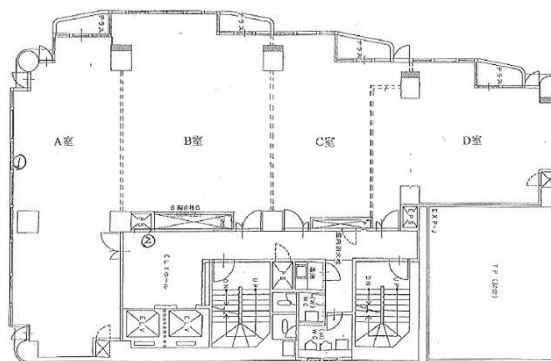

広島教販ビル 2階38.9坪

広島県広島市中区幟町14-14

物件MAP

賃貸条件	
坪数	38.9坪
階数	2階 (A・B)
入居可能日	
ビル情報	
所在地	広島県広島市中区幟町14-14
最寄り駅	広電1系統(宇品線) 銀山町駅 徒歩1分 広電2系統(宮島線) 銀山町駅 徒歩1分 広電6系統(江波線) 銀山町駅 徒歩1分
エリア	広島市中区エリア
竣工	1990年3月
耐震	新耐震基準
階数	地上9階 地下1階
用途	事務所
構造	SRC造
設備情報	
エレベーター	2基
空調	個別空調
OAフロア	タイルカーペット
基準階天井高	2,500mm
光ファイバー	有り
トイレ	男女別・室外
セキュリティ	有り
駐車場	有り

事務所移転の簡単検索サイト

Quick Service

クイックサービス

広島教販ビル 2階38.9坪 広島県広島市中区幟町14-14

広島市中区エリア (ビルID: 0002598) の賃貸オフィス

貸事務所・レンタルオフィス・オフィス移転ならQuickService

物件詳細はこちらから

0120-55-2620