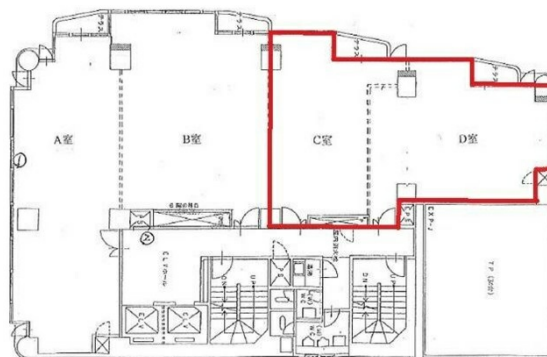

# 広島教販ビル 5階27.7坪

広島県広島市中区幟町14-14

## 物件MAP

| 賃貸条件     |               |
|----------|---------------|
| 月額賃料     | 249,300円 (税別) |
| 坪数       | 27.7坪         |
| 坪単価      | 9,000円 (税別)   |
| 共益費      | 27,700円       |
| 礼金       | 無し            |
| 敷金 (保証金) | 10ヶ月          |
| 階数       | 5階 (CD)       |
| 入居可能日    | 即日            |