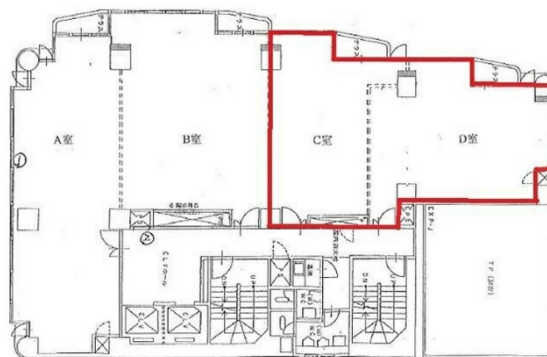

広島教販ビル 5階27.7坪

広島県広島市中区幟町14-14

物件MAP

賃貸条件	
月額賃料	249,300円 (税別)
坪数	27.7坪
坪単価	9,000円 (税別)
共益費	27,700円
礼金	無し
敷金 (保証金)	10ヶ月
階数	5階 (CD)
入居可能日	即日
ビル情報	
所在地	広島県広島市中区幟町14-14
最寄り駅	広電1系統(宇品線) 銀山町駅 徒歩1分 広電2系統(宮島線) 銀山町駅 徒歩1分 広電6系統(江波線) 銀山町駅 徒歩1分
エリア	広島市中区エリア
竣工	1990年3月
耐震	新耐震基準
階数	地上9階 地下1階
用途	事務所
構造	SRC造
設備情報	
エレベーター	2基
空調	個別空調
OAフロア	タイルカーペット
基準階天井高	2,500mm
光ファイバー	有り
トイレ	男女別・室外
セキュリティ	有り
駐車場	有り

事務所移転の簡単検索サイト

Quick Service

クイックサービス

広島教販ビル 5階27.7坪 広島県広島市中区幟町14-14

広島市中区エリア (ビルID: 0002598) の賃貸オフィス

貸事務所・レンタルオフィス・オフィス移転ならQuickService

物件詳細はこちらから

0120-55-2620