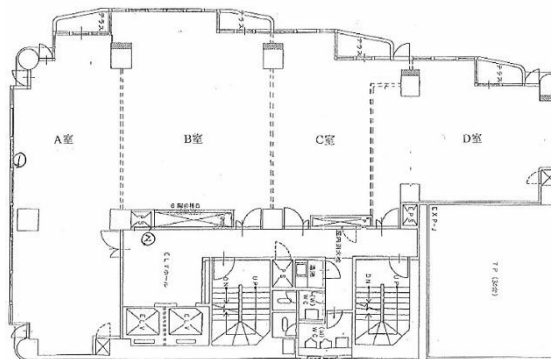

# 広島教販ビル 2階27.24坪

広島県広島市中区幟町14-14

## 物件MAP

賃貸条件	
坪数	27.24坪
階数	2階 (C・D)
入居可能日	
ビル情報	
所在地	広島県広島市中区幟町14-14
最寄り駅	広電1系統(宇品線) 銀山町駅 徒歩1分 広電2系統(宮島線) 銀山町駅 徒歩1分 広電6系統(江波線) 銀山町駅 徒歩1分
エリア	広島市中区エリア
竣工	1990年3月
耐震	新耐震基準
階数	地上9階 地下1階
用途	事務所/店舗
構造	SRC造
設備情報	
エレベーター	2基
空調	個別空調
OAフロア	タイルカーペット
基準階天井高	2,500mm
光ファイバー	有り
トイレ	男女別・室外
セキュリティ	有り
駐車場	有り