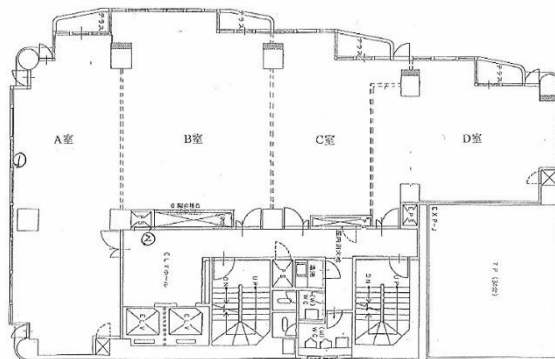

広島教販ビル 2階27.24坪

広島県広島市中区幟町14-14

物件MAP

賃貸条件	
坪数	27.24坪
階数	2階 (C・D)
入居可能日	

ビル情報	
所在地	広島県広島市中区幟町14-14
最寄り駅	広電1系統(宇品線) 銀山町駅 徒歩1分 広電2系統(宮島線) 銀山町駅 徒歩1分 広電6系統(江波線) 銀山町駅 徒歩1分
エリア	広島市中区エリア
竣工	1990年3月
耐震	新耐震基準
階数	地上9階 地下1階
用途	事務所/店舗
構造	SRC造

設備情報	
エレベーター	2基
空調	個別空調
OAフロア	タイルカーペット
基準階天井高	2,500mm
光ファイバー	有り
トイレ	男女別・室外
セキュリティ	有り
駐車場	有り

事務所移転の簡単検索サイト

Quick Service

クイックサービス

広島教販ビル 2階27.24坪 広島県広島市中区幟町14-14

広島市中区エリア (ビルID: 0002598) の賃貸オフィス

貸事務所・レンタルオフィス・オフィス移転ならQuickService