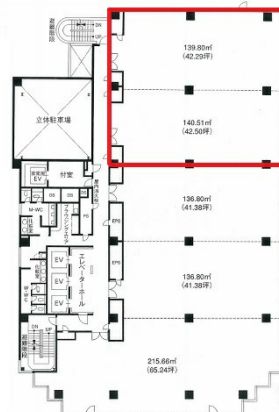

# 広島マツダビル 3階53.61坪

広島県広島市中区幟町13-4

## 物件MAP

賃貸条件	
坪数	53.61坪
階数	3階 (AB)
入居可能日	
ビル情報	
所在地	広島県広島市中区幟町13-4
最寄り駅	広電1系統(宇品線) 胡町駅 徒歩1分 広電2系統(宮島線) 胡町駅 徒歩1分 広電6系統(江波線) 胡町駅 徒歩1分
エリア	広島市中区エリア
竣工	1993年5月
耐震	新耐震基準
階数	地上12階 地下1階
用途	事務所
構造	SRC造
設備情報	
エレベーター	4基
空調	個別空調
OAフロア	OAフロア
基準階天井高	2,600mm
光ファイバー	有り
トイレ	男女別・室外
セキュリティ	有り
駐車場	有り