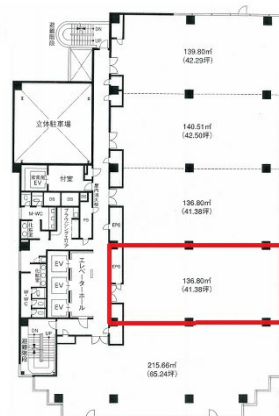

広島マツダビル 11階41.38坪

広島県広島市中区幟町13-4

物件MAP

賃貸条件	
坪数	41.38坪
階数	11階 (D)
入居可能日	
ビル情報	
所在地	広島県広島市中区幟町13-4
最寄り駅	広電1系統(宇品線) 胡町駅 徒歩1分 広電2系統(宮島線) 胡町駅 徒歩1分 広電6系統(江波線) 胡町駅 徒歩1分
エリア	広島市中区エリア
竣工	1993年5月
耐震	新耐震基準
階数	地上12階 地下1階
用途	事務所
構造	SRC造
設備情報	
エレベーター	4基
空調	個別空調
OAフロア	OAフロア
基準階天井高	2,600mm
光ファイバー	有り
トイレ	男女別・室外
セキュリティ	有り
駐車場	有り

事務所移転の簡単検索サイト

Quick Service

クイックサービス

広島マツダビル 11階41.38坪 広島県広島市中区幟町13-4

広島市中区エリア (ビルID: 0002597) の賃貸オフィス

貸事務所・レンタルオフィス・オフィス移転ならQuickService

物件詳細はこちらから

0120-55-2620